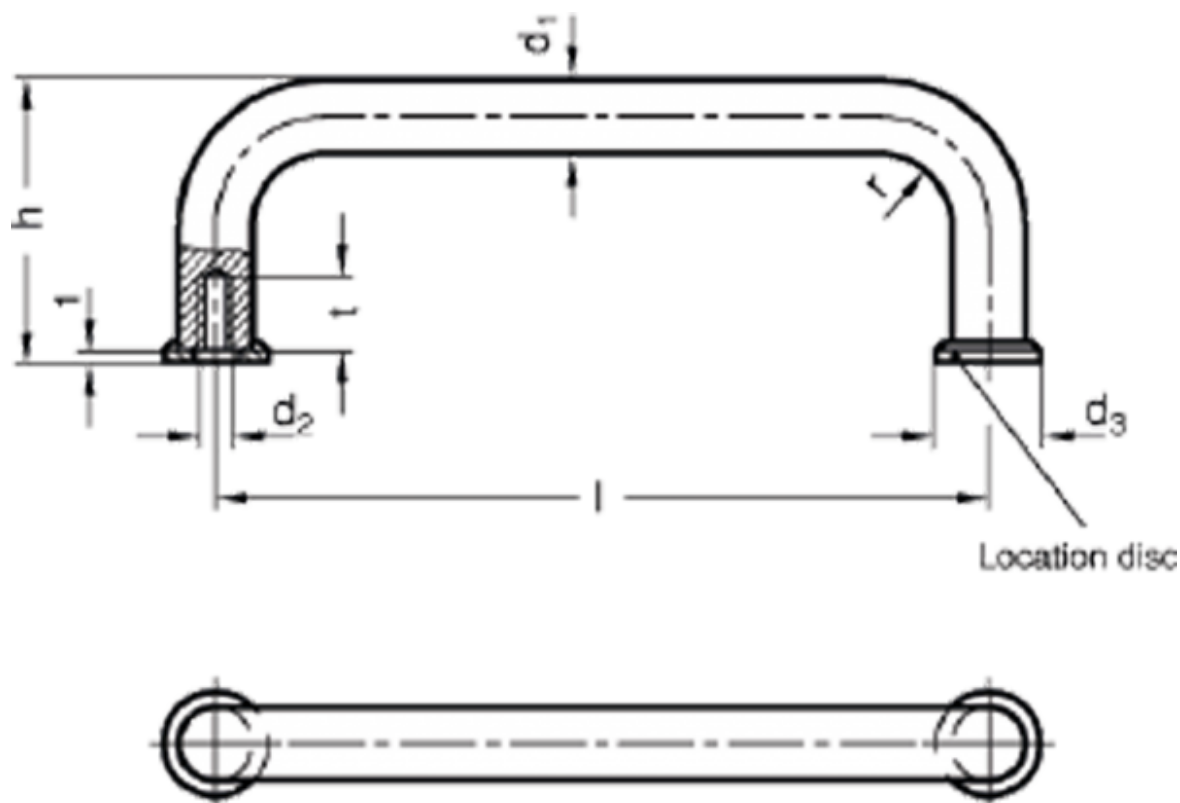

Varenummer: 20425NI10200GS

Beskrivelse: E+G Bøjlegreb GN 425-NI-10-200-GS

Mål

$d_1 = 10$

$d_2 = M5$

$d_3 = 15$

$h = 43$

$l = 200$

$r = 12$

$t = 12$